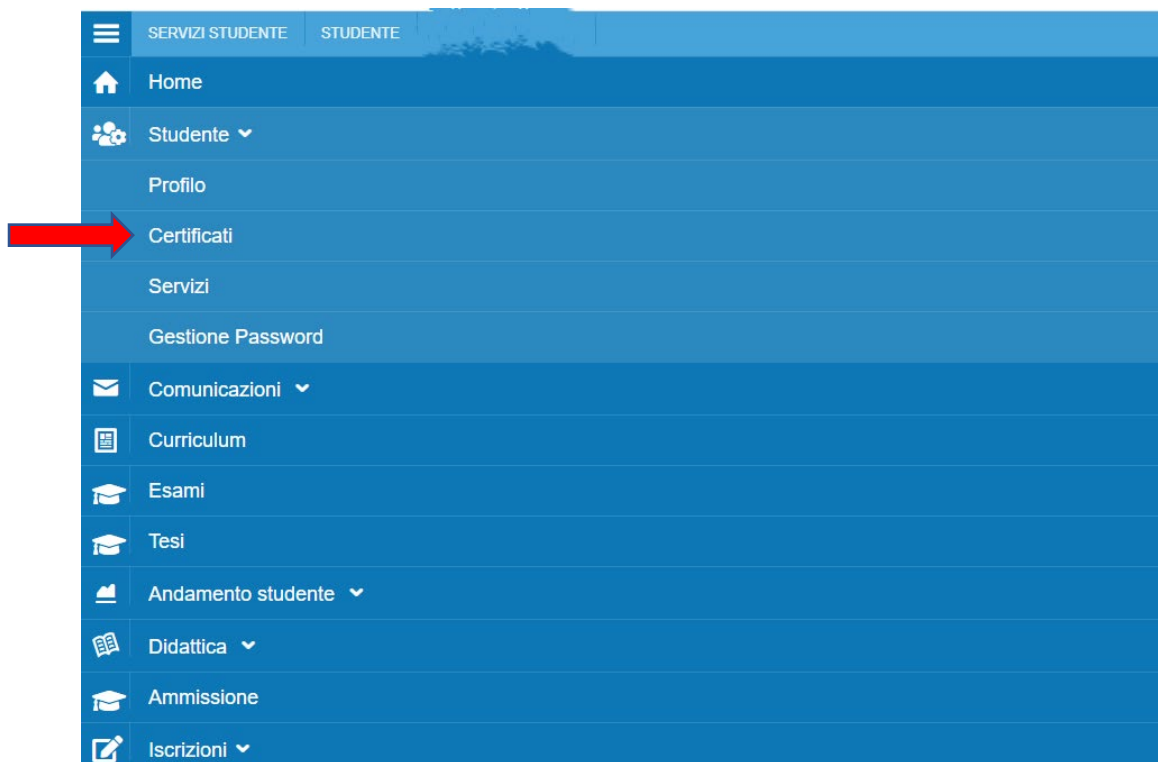

GUIDA PER LA STAMPA DI AUTOCERTIFICAZIONI

Effettuare il login alla propria area dedicata Nettuno: <https://registroelettronico.cloud/ulogin.php>

In Studente, cliccare **CERTIFICATI**

Scegliere l'autocertificazione desiderata tra le varie disponibili:

- Autocertificazione di IDONEITA' ALL'AMMISSIONE CON VOTAZIONE
- Autocertificazione di ISCRIZIONE
- Autocertificazione di ESAMI SOSTENUTI
- Autocertificazione di CONSEGUIMENTO TITOLO (senza esami sostenuti)
- Autocertificazione di CONSEGUIMENTO TITOLO CON ESAMI SOSTENUTI